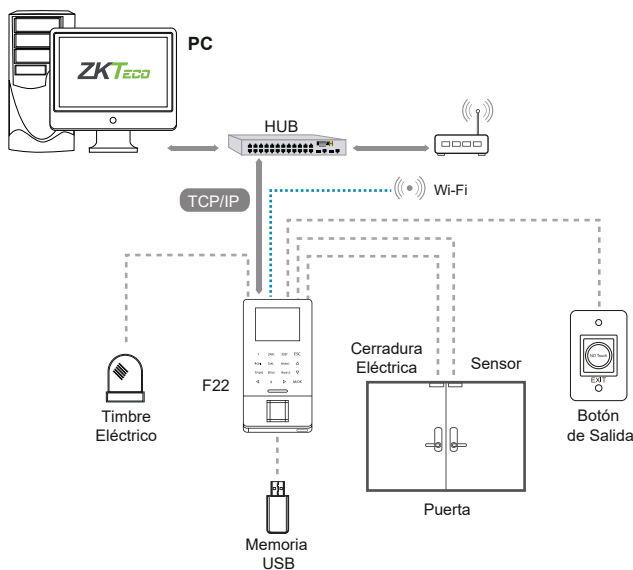

F22

Terminal Biométrica Ultradelgada para Control de Acceso y Gestión de Asistencia

F22 es una terminal biométrica ultradelgada para control de acceso y gestión de asistencia de empleados, integrado con sensor Z-ID y comunicación Wi-Fi, lo que en conjunto con su avanzado y veloz algoritmo, ofrece un gran, confiable y preciso rendimiento.

El F22 brinda una mejor experiencia con su teclado táctil y ofrece una gran flexibilidad para su instalación como dispositivo independiente o conectado a cualquier panel de control de acceso que soporte señal Wiegand estándar.

Cuenta con comunicaciones TCP/IP, RS485 y Wi-Fi para que el dispositivo pueda ser utilizado de acuerdo a diferentes necesidades.

Características

- Pantalla TFT a color de 2.4 pulgadas y teclado táctil
- Diseño ultradelgado y elegante
- Funciones avanzadas de control de acceso: Anti-passback, cerradura eléctrica, sensor de puerta, botón de salida, alarma
- Wi-Fi estándar
- Interfaz de red por TCP/IP o RS485
- Entrada auxiliar con mayor flexibilidad para conectar con algún detector o interruptor de emergencia
- Multi-verificación: múltiples métodos de verificación (tarjeta es opcional), para proporcionar varias opciones al usuario

Dimensiones

Diagrama de Aplicación

RY S
RELOJES Y SISTEMAS DE CONTROL

Control de Personal
Control de Accesos
Control de Visitas
Control de Rondas
CCTV

VENTAS Y SERVICIO TECNICO EN MAR DEL PLATA Y LA ZONA