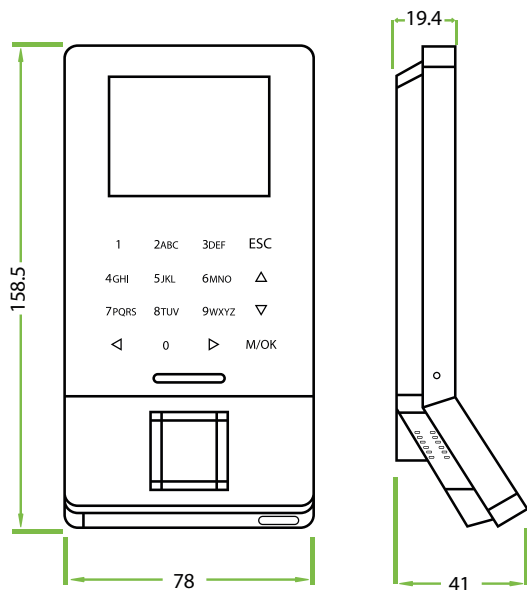

Cuenta con comunicaciones TCP/IP, RS485 y Wi-Fi para que el dispositivo pueda ser utilizado de acuerdo a diferentes necesidades.

Características

- Pantalla TFT a color de 2.4 pulgadas y teclado táctil
- Diseño ultradelgado y elegante
- Funciones avanzadas de control de acceso: Anti-passback, cerradura eléctrica, sensor de puerta, botón de salida, alarma
- Wi-Fi estándar
- Interfaz de red por TCP/IP o RS485
- Entrada auxiliar con mayor flexibilidad para conectar con algún detector o interruptor de emergencia
- Multi-verificación: múltiples métodos de verificación (tarjeta es opcional), para proporcionar varias opciones al usuario

Especificaciones

Pantalla	Pantalla a Color TFT-LCD de 2.4 pulgadas
Capacidad de Huellas Digitales	3.000
Capacidad de Tarjetas	5.000 (Opcional) ID o Tarjeta IC
Capacidad de Eventos	30.000
Sensor	Z-ID
Versión de Algoritmo	ZKFinger VX10.0
Comunicación	TCP/IP, RS232/485, USB-Host, Wi-Fi
Interfaz de Control de Acceso	Cerradura Eléctrica, Sensor de Puerta, Botón de Salida, Alarma
Wiegand	Entrada y Salida
Entrada Auxiliar	1 para Vinculaciones
Funciones Estándar	Horario de Verano, Cambio Automático de Estado, Consulta de Registros, Teclado T9, Anti-Passback, ID de usuario de 14 dígitos, Timbre Programado, Impresora (Opcional), ADMS (Opcional)
Fuente de Alimentación	12V DC, 3A
Temperatura de Operación	0°C hasta 45°C
Humedad de Operación	20% - 80%
Dimensiones	158.5 x 78 x 19.4 mm
SDK	Standalone SDK

Dimensiones

Diagrama de Aplicación

RY S
RELOJES Y SISTEMAS DE CONTROL

Control de Personal
Control de Accesos
Control de Visitas
Control de Rondas
CCTV

VENTAS Y SERVICIO TECNICO EN MAR DEL PLATA Y LA ZONA